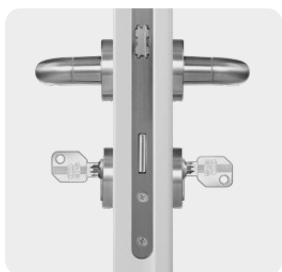

hodí se pro vnitřní a venkovní dveře, je k dispozici v čtýných provedeních a lze ji volitelně konfigurovat.

Půlvložka

je určená do skříní, klíčových spínačů, výtahů a do mnoha dalších míst.

Cylindrická vložka s knoflíkem

EPS. Máte možnost volby

Kompaktní nebo modulově konstruovaná cylindrická vložka? Chtěli byste obojí? Se systémem EPS to není žádný problém. Do stejného uzamykacího systému můžete plánovat jak kompaktní, tak i modulové cylindrické vložky. Podle potřeby!

Možnost dodatečného zabezpečení

„Oboustranná“ nebo knoflíková cylindrická vložka.

Díky možnosti „oboustranného uzamykání“ odemknete i v případě, že je z druhé strany zastrčen klíč. Zamknout můžete i zvenku. Také knoflíková cylindrická vložka nabízí vysokou bezpečnost.