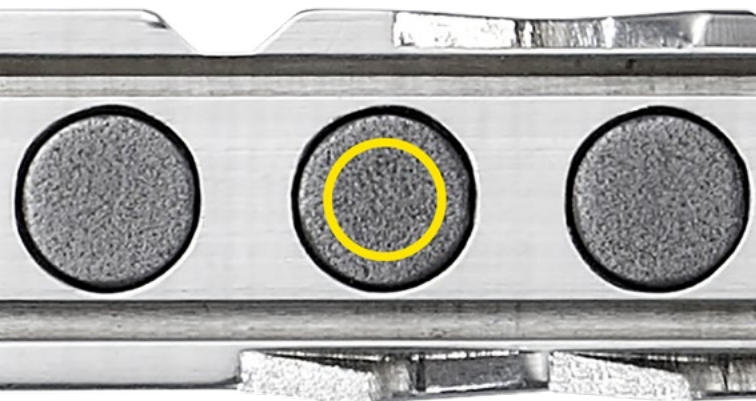

Jedinečná bezpečnost

Jedinečná magnetická technologie byla vyvinuta v roce 1979, v této podobě je však stále nepřekonatelná a při vývoji uzamykacích systémů podtrhuje technickou dokonalost společnosti EVVA. Jedno magnetické a dvě mechanická kódování zajišťují trojnásobnou bezpečnost.